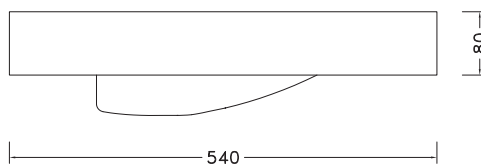

SCHÉMAS TECHNIQUE